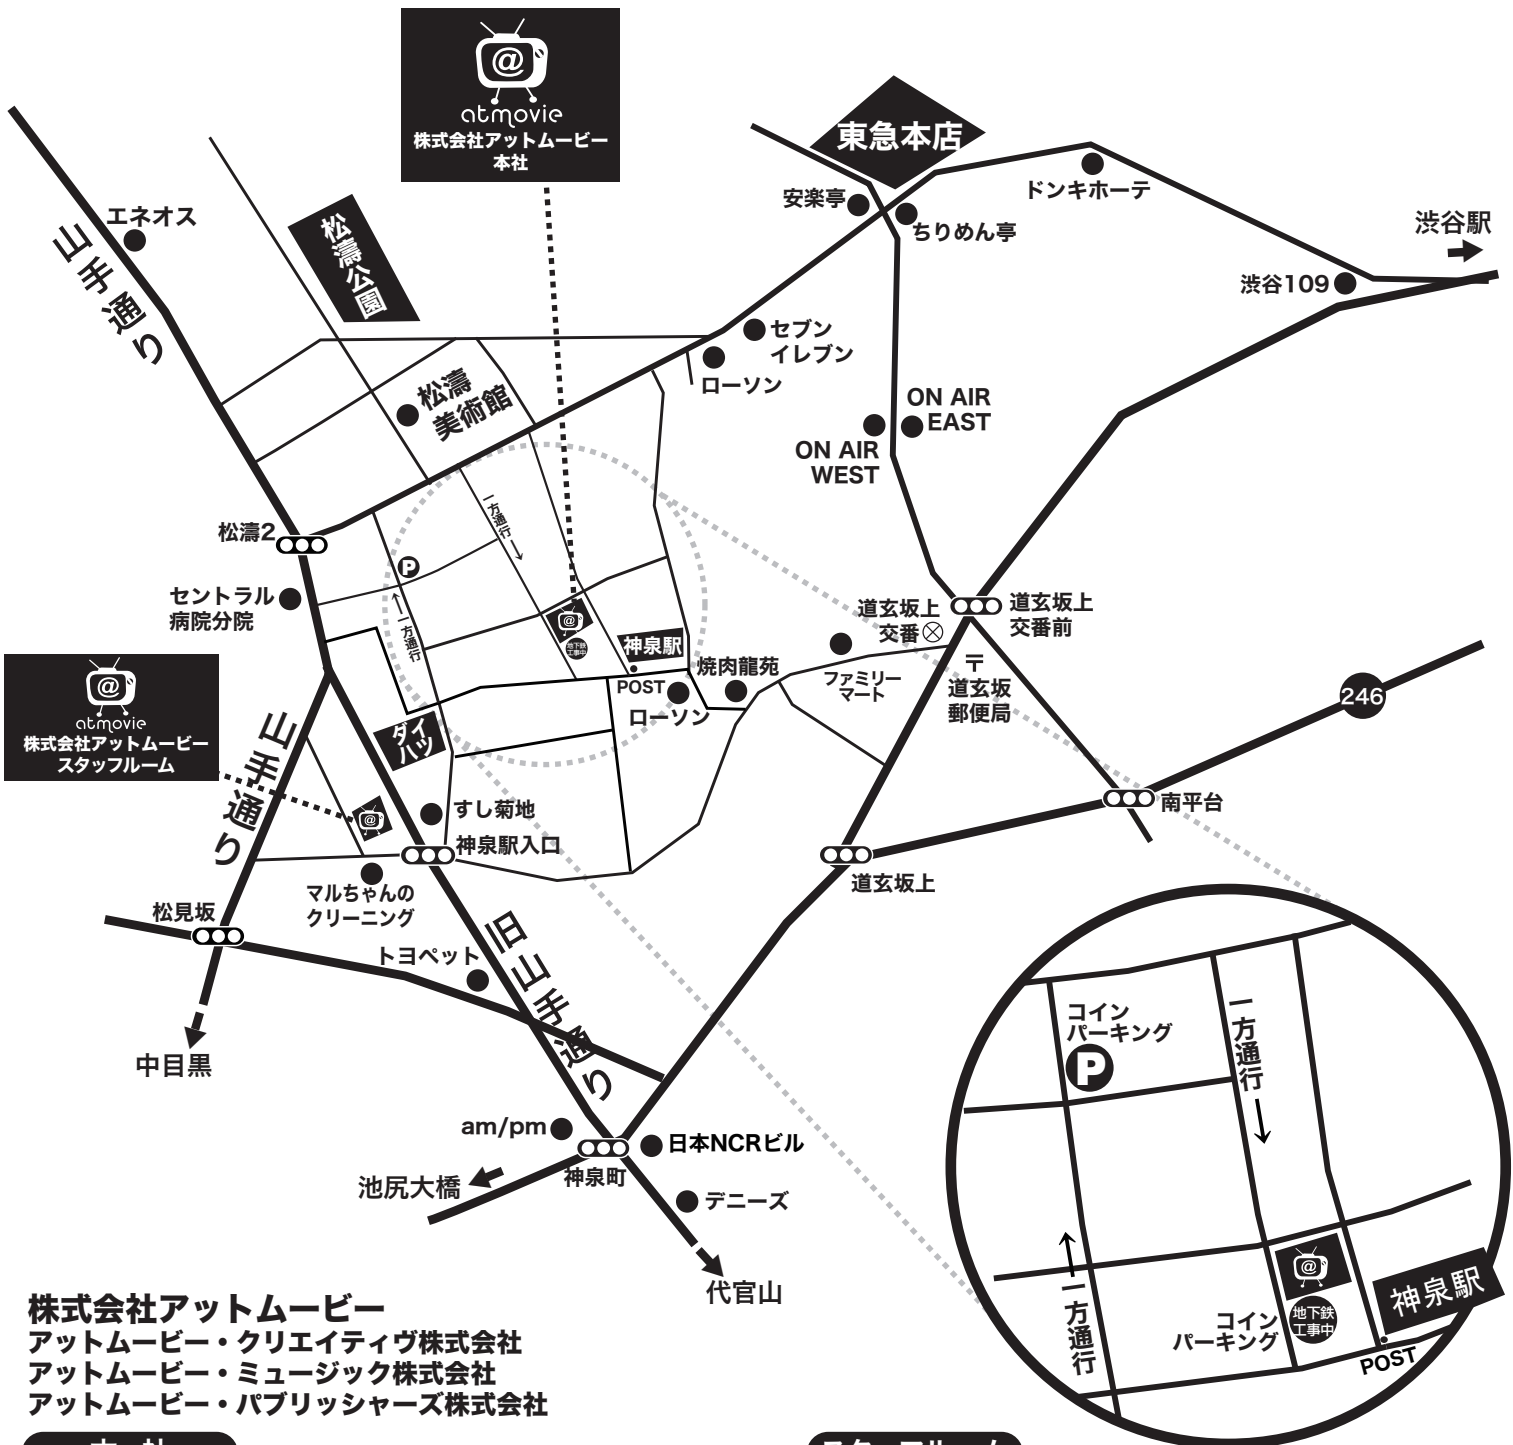

いつもお世話になっております。弊社地図をお送りしますので、よろしくお願ひします。

送信者.....

**京王井の頭線・神泉駅の
北口左側出口を出てすぐです。**

株式会社アットムービー
 アットムービー・クリエイティヴ株式会社
 アットムービー・ミュージック株式会社
 アットムービー・パブリッシャーズ株式会社

本 社

〒150-0045 渋谷区神泉町5-2 塩入小路2ビル4F
 TEL : 03-5784-5800 FAX : 03-5784-5801
 URL : www.atmovie.tv MAIL : info@atmovie.tv